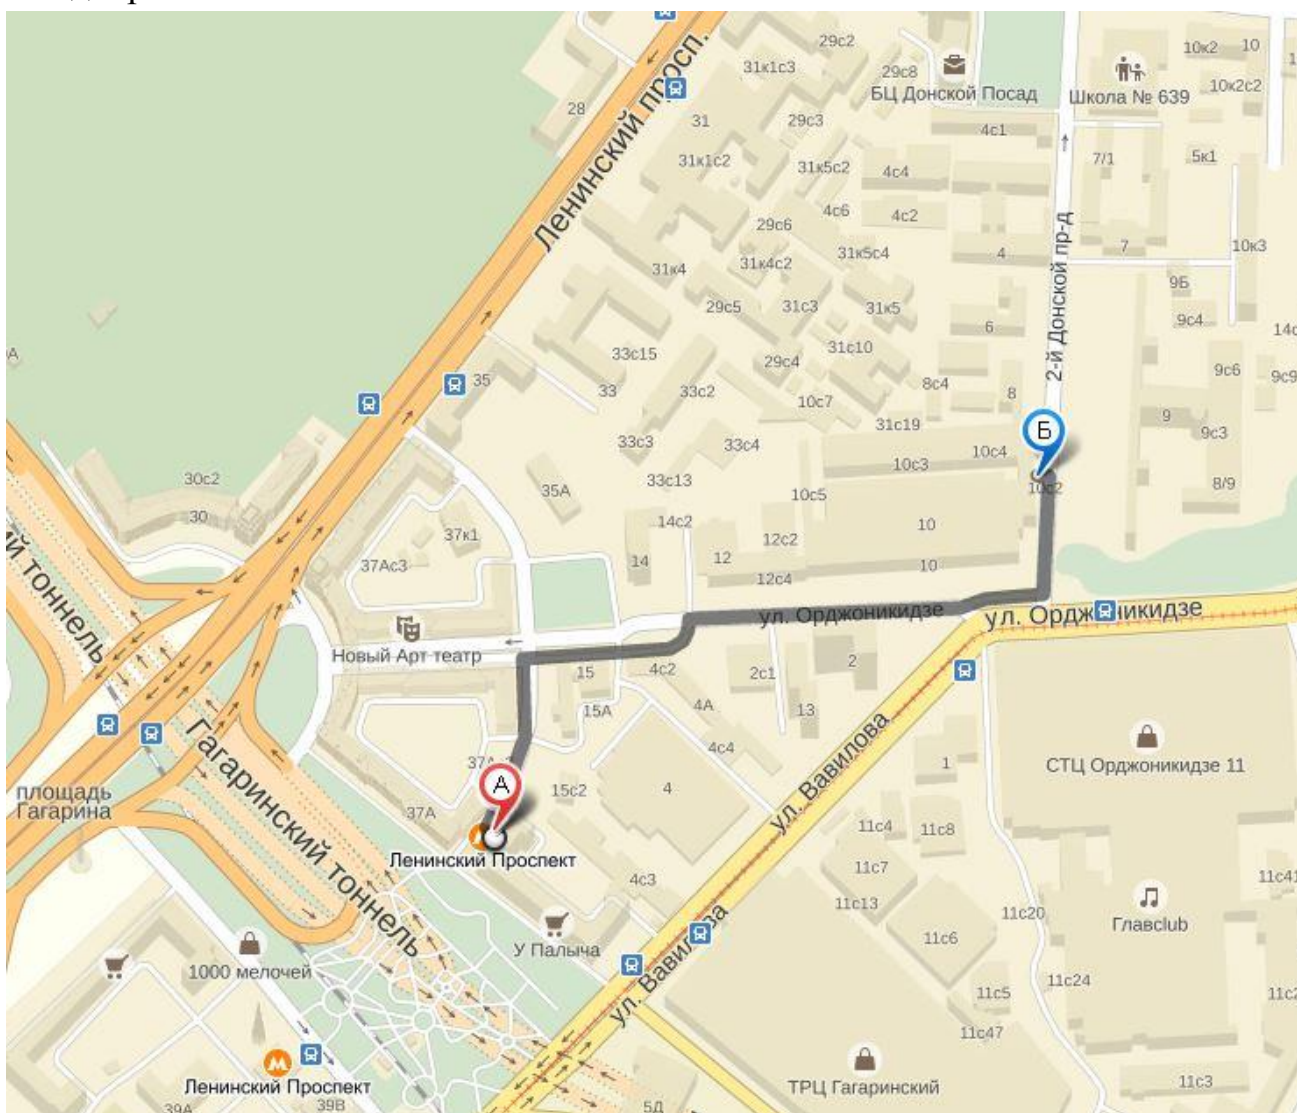

Как добраться:

От метро Ленинский Проспект:

Как нам пройти:

Метро Ленинский проспект (последний вагон из центра). Затем идете прямо (по ул. Орджоникидзе) – справа будет темный забор и здание колледжа. В конце забора повернуть направо и идти прямо по правой стороне дороги до пересечения ул. Орджоникидзе и 2-ого Донского пр-да. Поворачиваете налево и идете прямо до вывески ЗЛАТКОМБАНК. Вход через крыльцо с табличкой Станконормаль. На охране скажите, что идете в фирму Аврора. Затем нужно выйти во внутренний двор и дойти до белой двери (справа) с табличкой АВРОРА.

На автомобиле:

Парковка вдоль 2-ого Донского проезда и вблизи офиса платная. Движение вдоль 2-ого Донского проезда одностороннее!

Вы можете оставить автомобиль на парковке ТРЦ Гагаринский и пройти до офиса пешком.